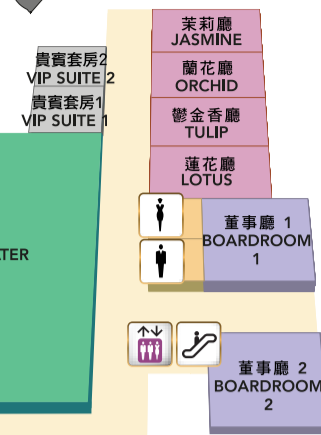

二樓  
2/F

水療中心、美髮中心及游泳池  
SPA, SALON & POOL

東入口  
EAST ENTRANCE

一樓  
1/F

會議及宴會廳  
MEETING & CONVENTION

地面層  
G/F

北入口  
NORTH ENTRANCE

南入口  
SOUTH ENTRANCE

表演湖  
PERFORMANCE LAKE

體育館大馬路 AVENIDA DA NAVE DESPORTIVA

餐飲 DINING

購物 SHOPS

休閒景點 ATTRACTIONS

- 「泓」日本料理 MIZUMI
- 鮭泓 SUSHI MIZUMI
- 川江月 SICHUAN MOON
- 永利扒房 SW
- 永利宮 WING LEI PALACE
- 咖啡苑 FONTANA BUFFET
- 花悅拉麵 HANAMI RAMEN
- 皇宮咖啡廷 PALACE CAFÉ
- 紅8粥麵 RED 8
- 99麵 99 NOODLES
- 池畔咖啡廳 POOL CAFÉ
- 如珠如包 BUNS & BUBBLES
- 小意·大利 PRONTO
- 甜藝廊 SWEETS
- 永利馬卡龍 WYNN MACARON
- 永利吧 WING LEI BAR

- 鬱金香 TULIPS
- 觀光纜車 SKYCAB
- 表演湖 PERFORMANCE LAKE
- 洗手間 RESTROOMS
- 自動櫃員機 ATM MACHINES
- 吸煙室 SMOKING LOUNGE
- 停車場 CAR PARK
- 穿梭巴士 SHUTTLE BUSES
- 的士 TAXI
- 花卉佈置 FLORAL SCULPTURE
- 巴克勒公爵花瓶 BUCCLEUCH VASES
- 永利瑰寶 ART COLLECTION
- 升降機往地面層 LIFTS TO G/F
- 自動扶手電梯往一樓會議及宴會廳 ESCALATORS TO 1/F MEETING & CONVENTION
- 升降機往一樓會議及宴會廳 LIFTS TO 1/F MEETING & CONVENTION
- 升降機往水療中心 / 美髮中心 / 客房樓層 LIFTS TO THE SPA / THE SALON / GUEST ROOMS