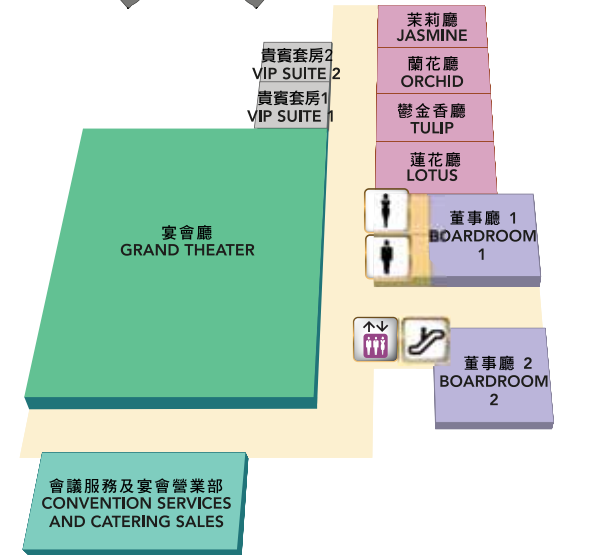

二樓
2/F

水療中心、美髮中心及游泳池
SPA, SALON & POOL

東入口
EAST ENTRANCE

一樓
1/F

會議及宴會廳
MEETING & CONVENTION

北入口
NORTH ENTRANCE

南入口
SOUTH ENTRANCE

地面層
G/F

體育館大馬路 "AVENIDA DA NAVE DESPORTIVA"

REV.07_2020

餐飲 DINING

- 「泓」日本料理
- 鮨
- 川江月
- 永利扒房
- 永利宮
- 咖啡苑
- 花悅拉麵
- 皇宮咖啡廷
- 紅8粥麵
- 99麵
- 池畔咖啡廳
- 如珠如包
- 小意·大利
- 甜藝廊
- 永利吧

購物 SHOPS

- A. LANGE & SÖHNE
- ALEXANDER MCQUEEN
- AUDEMARS PIGUET
- BALENCIAGA
- BOTTEGA VENETA
- BRUNELLO CUCINELLI
- BURBERRY
- BVLGARI
- CARTIER
- CHANEL
- CHOPARD
- CORUM
- DOLCE & GABBANA
- DUNHILL
- ERMENEGILDO ZEGNA
- ETRO
- FABIO CAVIGLIA
- FERRARI STORE
- FLORAL SHOP
- FRANCK MULLER
- GIORGIO ARMANI
- GIRARD-PERREGAUX
- GRAFF
- GUCCI
- HERMÈS
- HUBLOT
- HUGO BOSS
- IWC SCHAFFHAUSEN
- JAEGER-LECOULTRE
- LOUIS VUITTON
- MIU MIU
- MONCLER
- MONTBLANC
- PACIFIC CIGAR
- PANERAI
- PIAGET
- PRADA
- RICHARD MILLE
- ROGER DUBUIS
- ROGER VIVIER
- SAINT LAURENT
- SALVATORE FERRAGAMO
- STEFANO RICCI
- T GALLERIA BEAUTY BY DFS
- THE GIFT SHOP
- THE WYNN SHOP
- VACHERON CONSTANTIN
- VALENTINO
- VAN CLEEF & ARPELS
- VERSACE

休閒景點 ATTRACTIONS

- 雙耳瓶(三) AMPHORA III
- 觀光纜車 SKYCAB
- 表演湖 PERFORMANCE LAKE
- 洗手間 RESTROOMS
- 自動櫃員機 ATM MACHINES
- 吸煙室 SMOKING LOUNGE
- 停車場 CAR PARK
- 穿梭巴士 SHUTTLE BUSES
- 的士 TAXI
- 花卉佈置 FLORAL SCULPTURE
- 巴特勒公爵花瓶 BUCCLEUCH VASES
- 永利瑰寶 ART COLLECTION
- 升降機往地面層 LIFTS TO G/F
- 自動扶手電梯往一樓會議及宴會廳 ESCALATORS TO 1/F MEETING & CONVENTION
- 升降機往一樓會議及宴會廳 LIFTS TO 1/F MEETING & CONVENTION
- 升降機往水療中心 / 美髮中心 / 客房樓層 LIFTS TO THE SPA / THE SALON / GUEST ROOMS